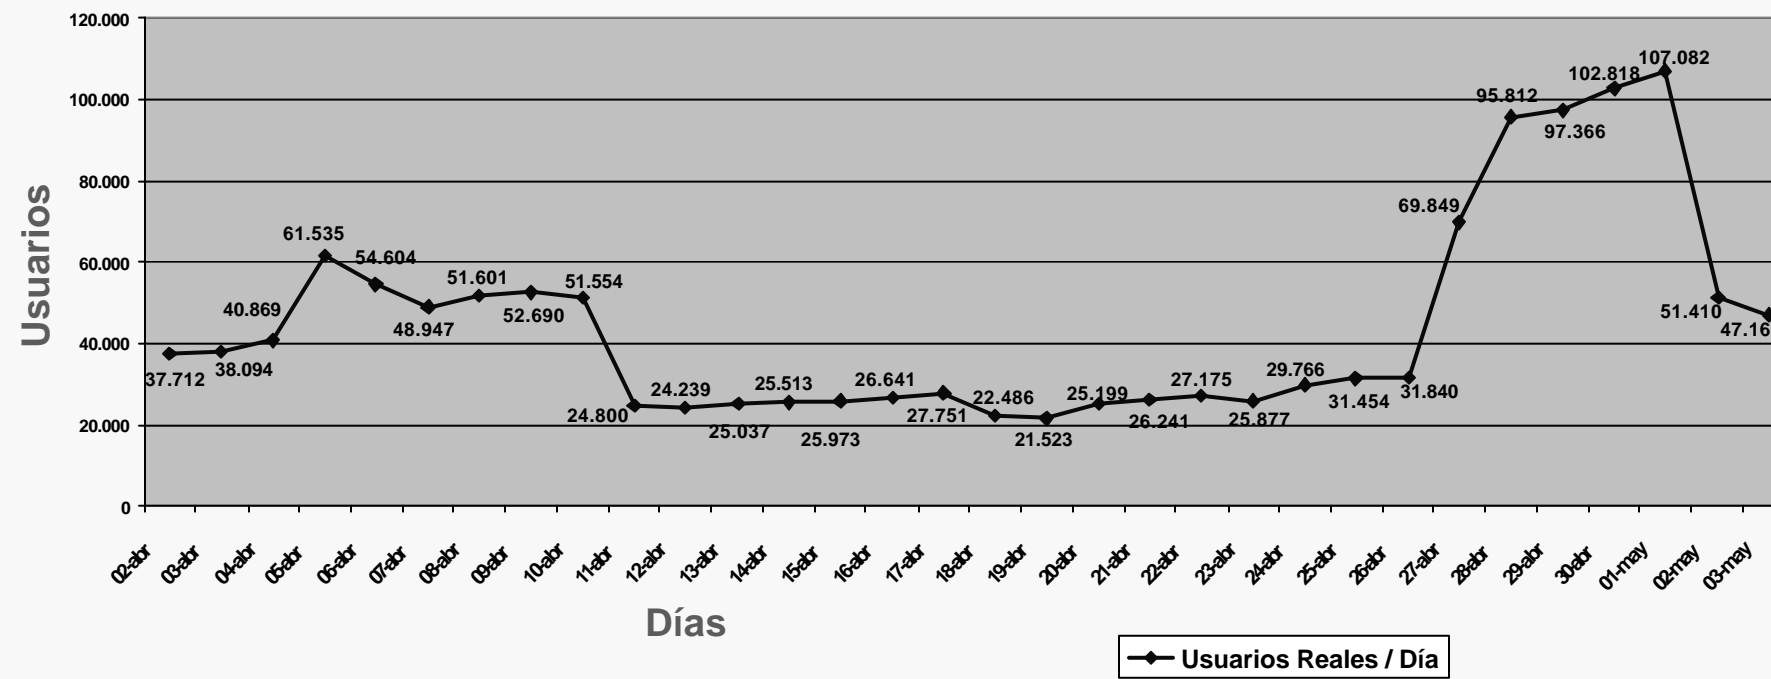

Distribución de usuarios por días

ESTACIÓN	ACUMULADO 02.04 a 03.05	MEDIA DIARIA
Ciudad Expo	149.441	4.670
Cavaleri	63.311	1.978
San Juan Alto	57.306	1.791
San Juan Bajo	58.932	1.842
Blas Infante	138.211	4.319
Parque Principes	128.835	4.026
Plaza de Cuba	184.209	5.757
Prado de San Sebastián	140.202	4.381
San Bernardo	75.269	2.352
Nervión	92.132	2.879
Gran Plaza	75.328	2.354
1º Mayo	49.591	1.550
Amate	44.750	1.398
La Plata	45.396	1.419
Cocheras	24.710	772
Pablo de Olavide	19.586	612
Condequinto	83.414	2.607